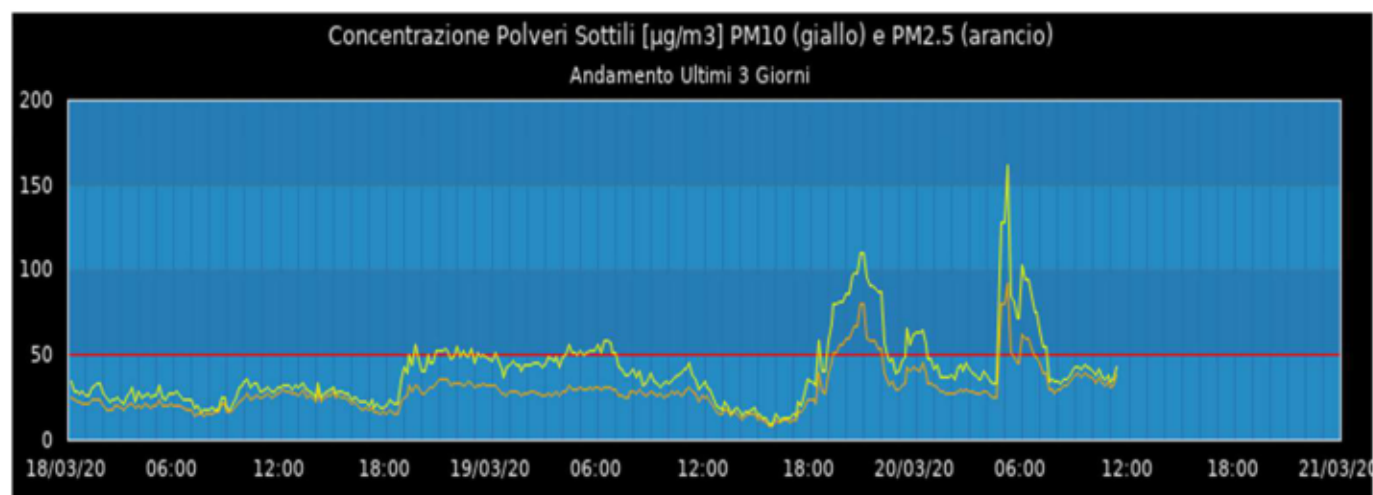

Caratteristiche e Campi di Utilizzo:

Pre Configurato e Pronto all'uso Comunica all'acquisto tutti i parametri della tua rete WiFi, oltre che il tipo di staffa necessaria (da muro o da palo), così all'arrivo dell'apparato l'unica cosa da fare sarà alimentarlo, e si potranno già vedere tutti i dati online

Pagina web con Dati in Real Time e Grafici

Oltre al prodotto possiamo preparare una pagina web per visualizzare tutti i parametri registrati dai sensori, oltre che i grafici dell'andamento delle rilevazioni, report, ecc....

INQUINAMENTO		MIN	ora	MAX	ora
PM10	36.0 $\mu\text{g}/\text{m}^3$	33.2 $\mu\text{g}/\text{m}^3$	04.18	162.1 $\mu\text{g}/\text{m}^3$	05.08
PM2.5	32.5 $\mu\text{g}/\text{m}^3$	24.6 $\mu\text{g}/\text{m}^3$	04.18	91.8 $\mu\text{g}/\text{m}^3$	05.08
CO2	446 ppm	441 ppm	10.58	670 ppm	06.08

Meteo System s.r.l. - Via Ludovico Ariosto n. 2, - 40069, Zola Predosa (BO)

P. IVA / CF: 03091631204 – Capitale sociale: € 30.000,00 I.V. - IBAN: IT 27 B 05387 37130 000002259866

Cell. + 39 380 7811459 - commerciale@meteo-system.com

Tutti i contenuti di questo documento sono copyright Meteo System s.r.l. e sono a voi strettamente riservati.

E' vietata inoltre la cessione e diffusione a terzi di questo documento e qualsiasi tipo di utilizzo.